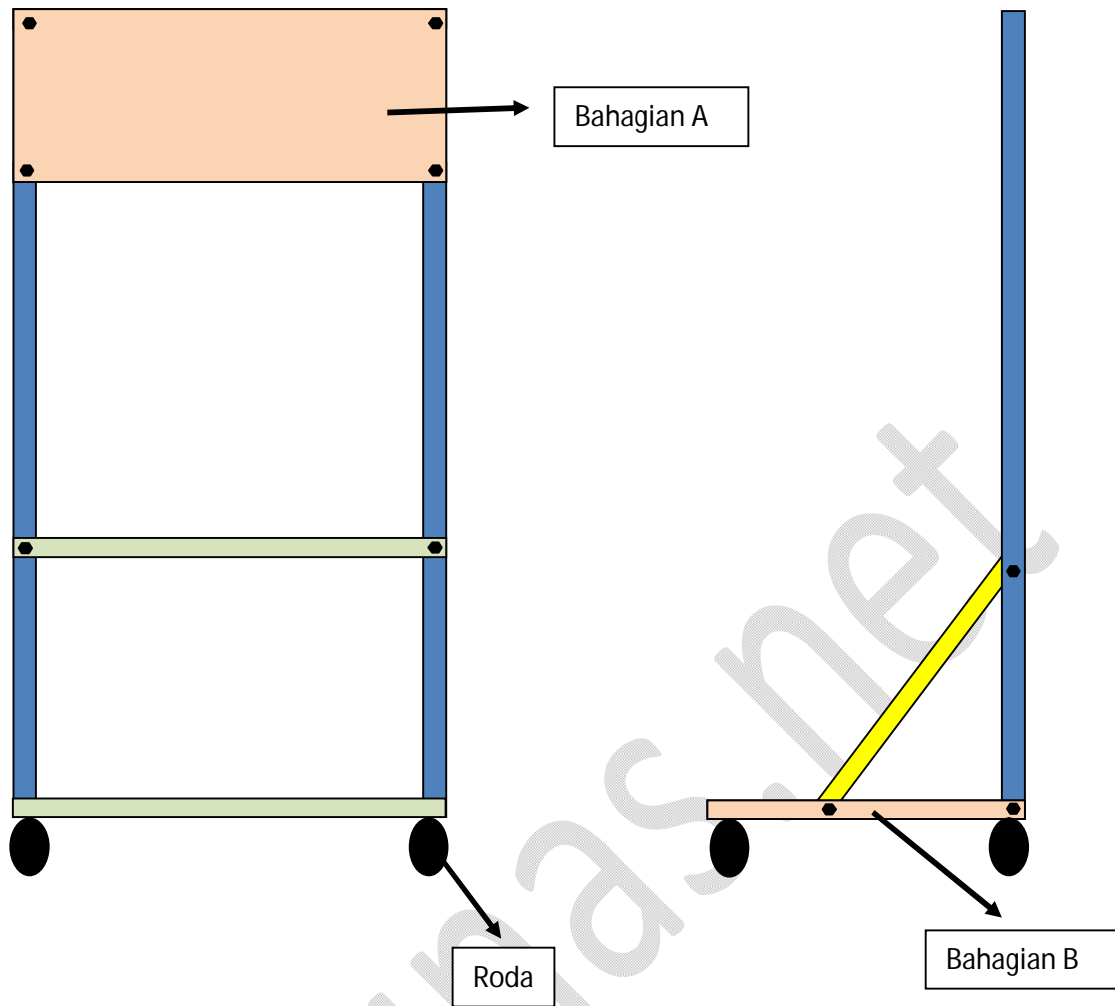

Air- Conditioner Training Unit

Ukuran bagi Slotted Angle		
Legend	Panjang(cm)	Kuantiti
	170	2
	100	5
	80	2
	60	2

Ukuran bagi Plywood		
Legend	Panjang(cm) X Lebar (cm)	Kuantiti
Bahagian A	100 X 40	2
Bahagian B	100 X 60	5